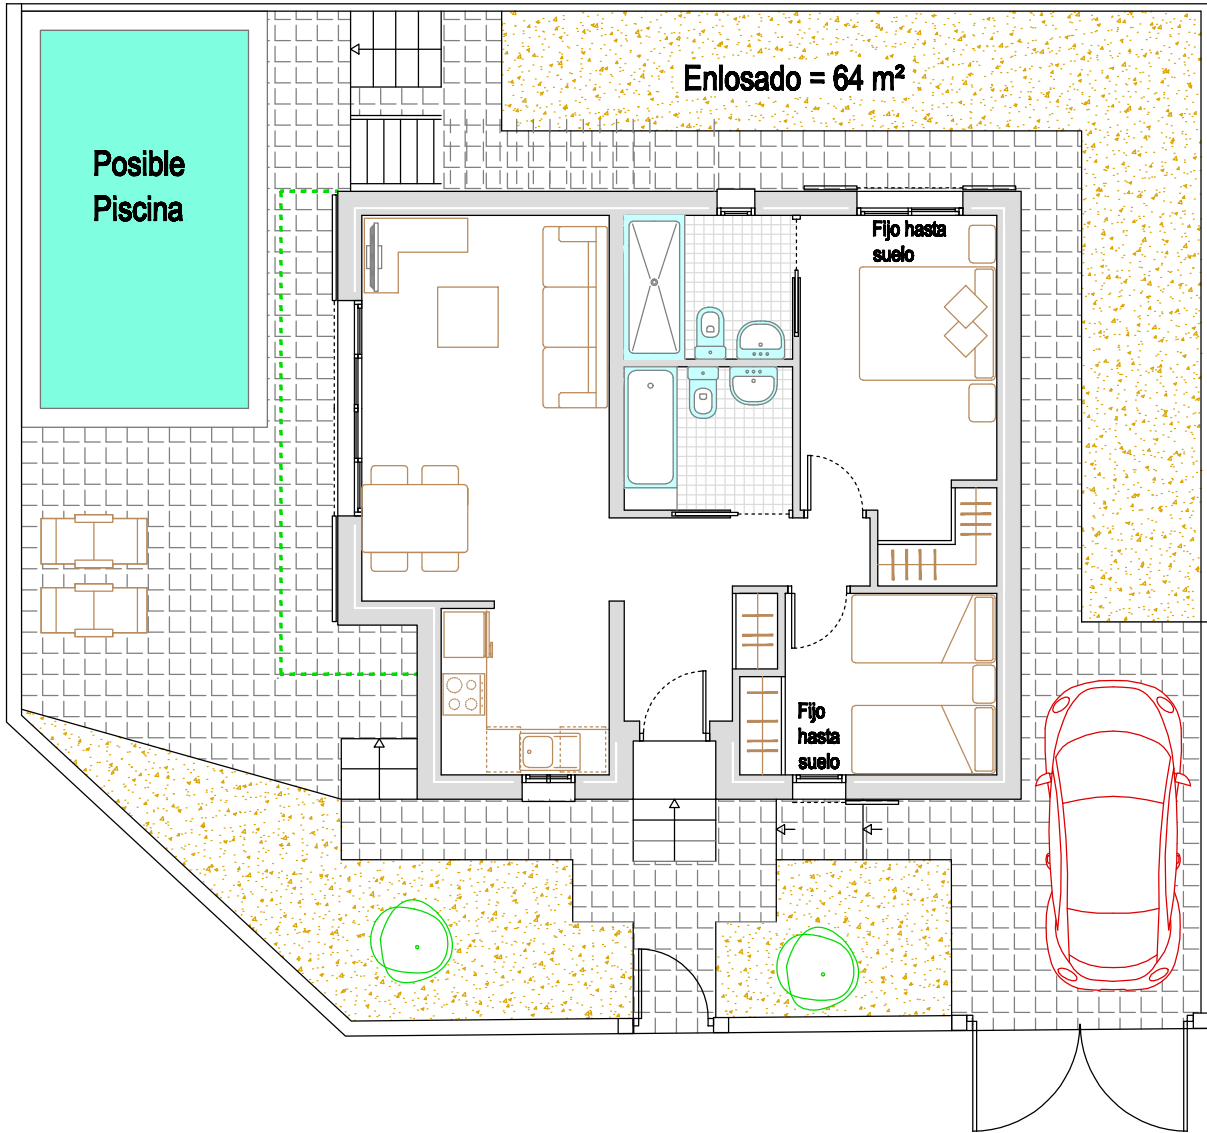

MODELO "JULIA"

2 dormitorios, 2 baños, Salón-Comedor-Cocina.

Sup.Construida vivienda = 69,43 m²

P-125

206 m²

Cubierta.

P-125